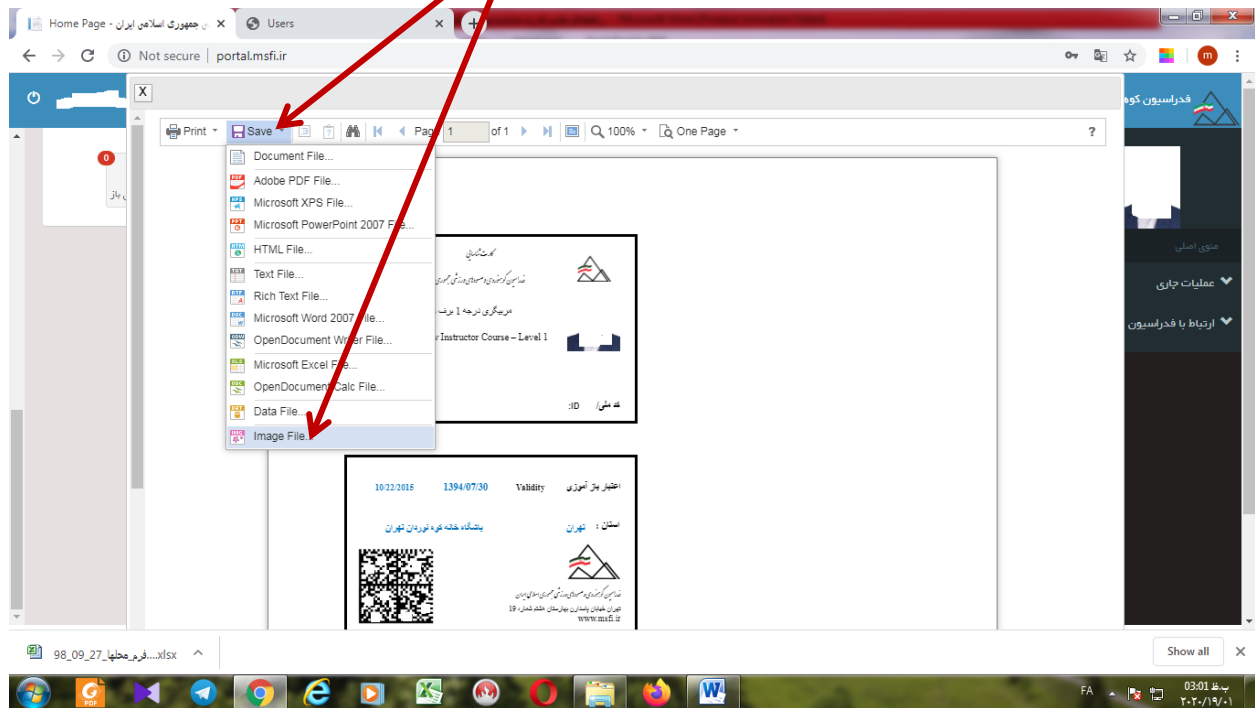

پس از مشاهده کارت عضویت گزینه save را انتخاب نمایید ، و
Image file را انتخاب کنید