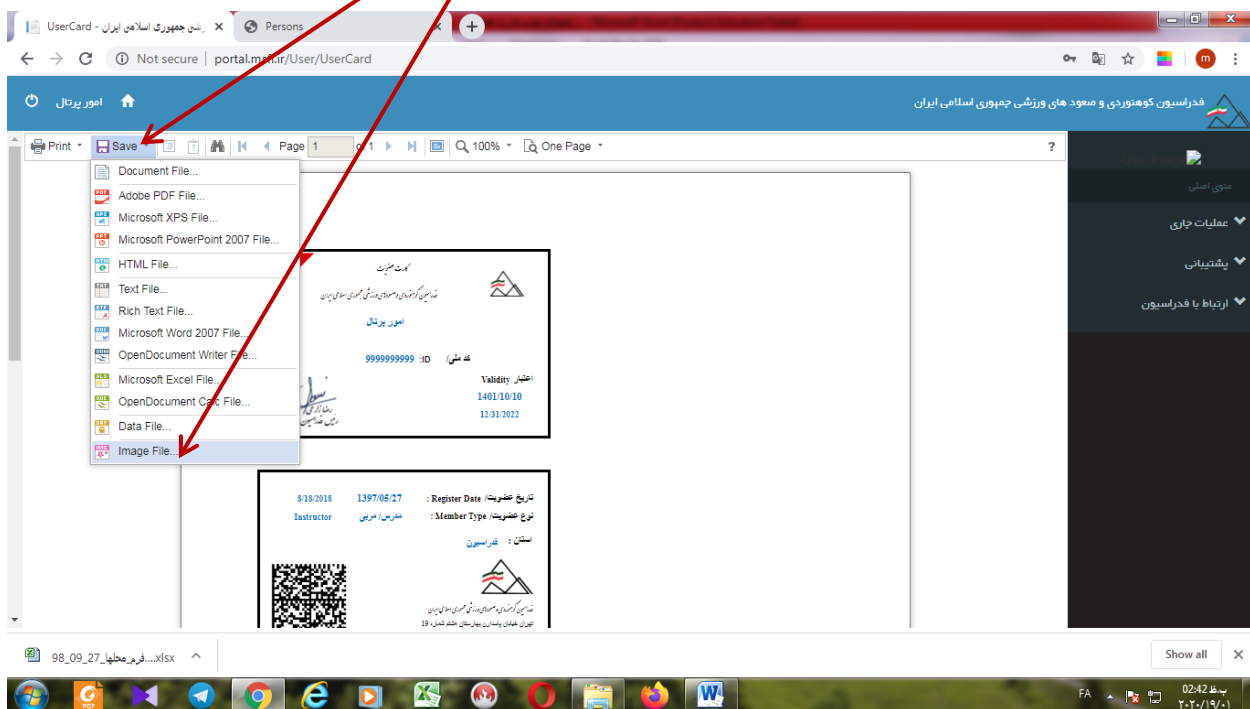

برای پرینت کارت عضویت گزینه save را زده سپس فرمت Image file را انتخاب نمایید